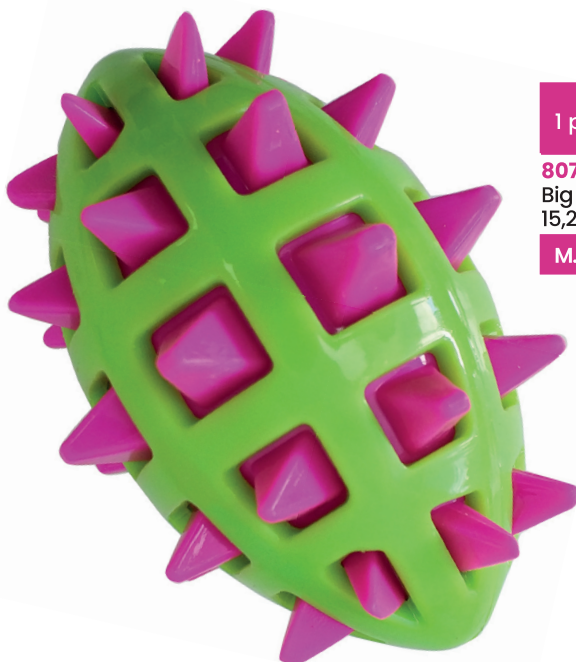

80730
Big Bang Football M
15,2 cm

M.O.Q. 3 PCS