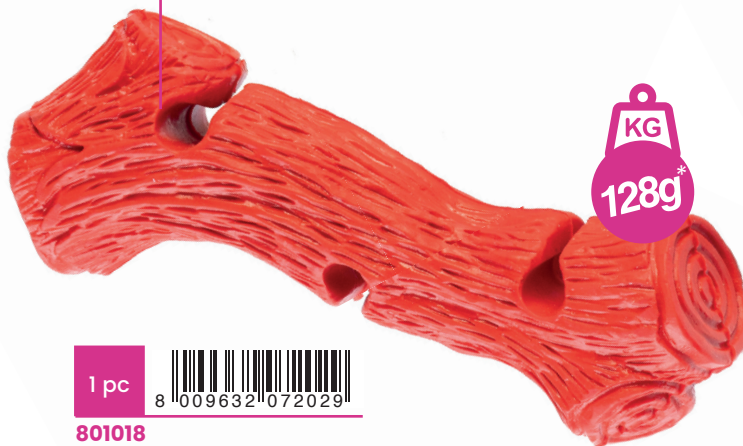

KG
128g*

1 pc

801018

Red Titan Branch
14 cm

M.O.Q. 3 PCS