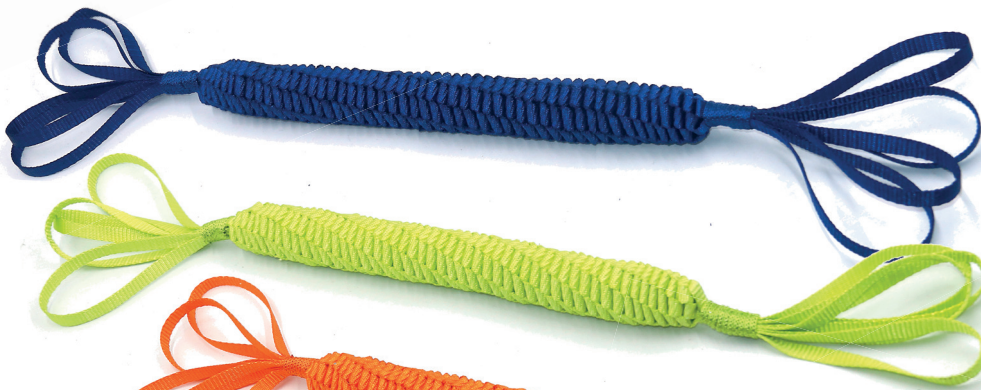

Giochi in poliestere Polyester toys

GimDog®

Linea Stretch - Stretch range

I giochi Stretch, disponibili in varie forme e colori vivaci, sono durevoli e resistenti e grazie alla loro struttura intrecciata favoriscono l'igiene dentale quotidiana del cane, il quale si diventerà a mordicchiarli penetrando la superficie senza rovinarla e godendosi, al contempo, un piacevole massaggio gengivale. Sono inoltre molto flessibili e permettono una maggiore interazione cane/proprietario, per un doppio divertimento!

The Stretch toys, available in different shapes and vivid colors, are extremely durable and strong and thanks to their braided structure, they foster dog's daily dental care. The dog will have fun in chewing them, and will penetrate their surface without breaking it. At the same time, it will benefit from a pleasant gum massage. They are also extremely flexible, thus allowing a greater dog/owner interaction, for a double entertainment!

Super flessibili!
Extra flexible!

Aiutano a pulire i denti e ad esercitare i muscoli della mascella
Help clean teeth and exercise jaw muscles

Favoriscono il massaggio gengivale
Foster gum massage