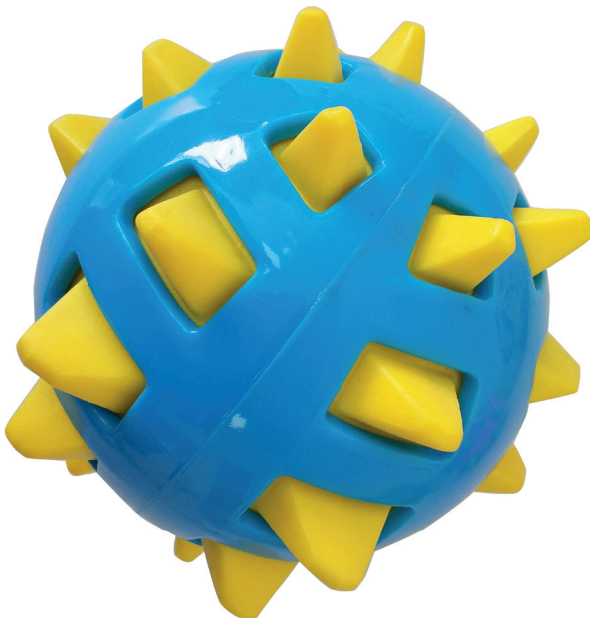

80728
Big Bang Bomb M
15,2 cm

M.O.Q. 3 PCS