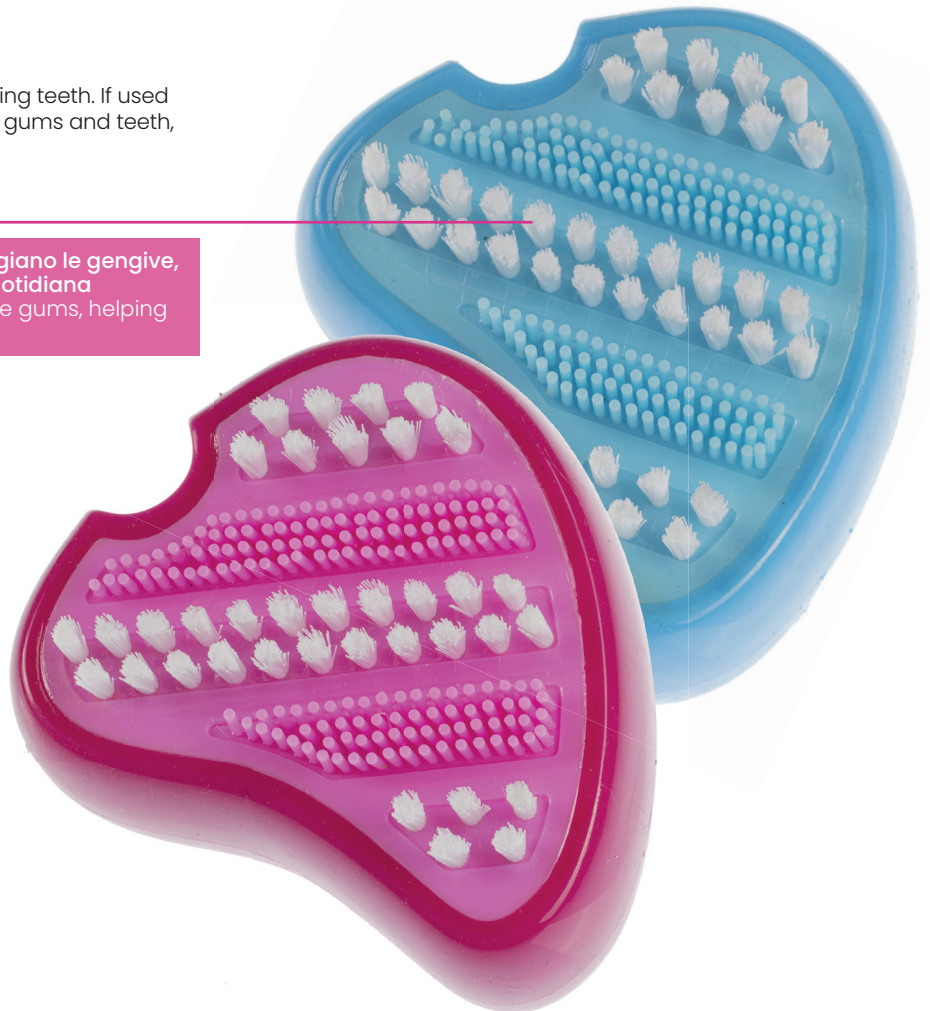

2 colors available: pink and blue

Dental care

Morbide setoline che massaggiano le gengive, aiutando così l'igiene orale quotidiana
Soft bristles which massage the gums, helping the daily oral hygiene

1 pc

80985

Spazzolini Steak PK
9,5x5,5x8,6 cm

M.O.Q. 3 PCS

1 pc

80984

Spazzolini Steak BL
9,5x5,5x8,6 cm

M.O.Q. 3 PCS

1 pc