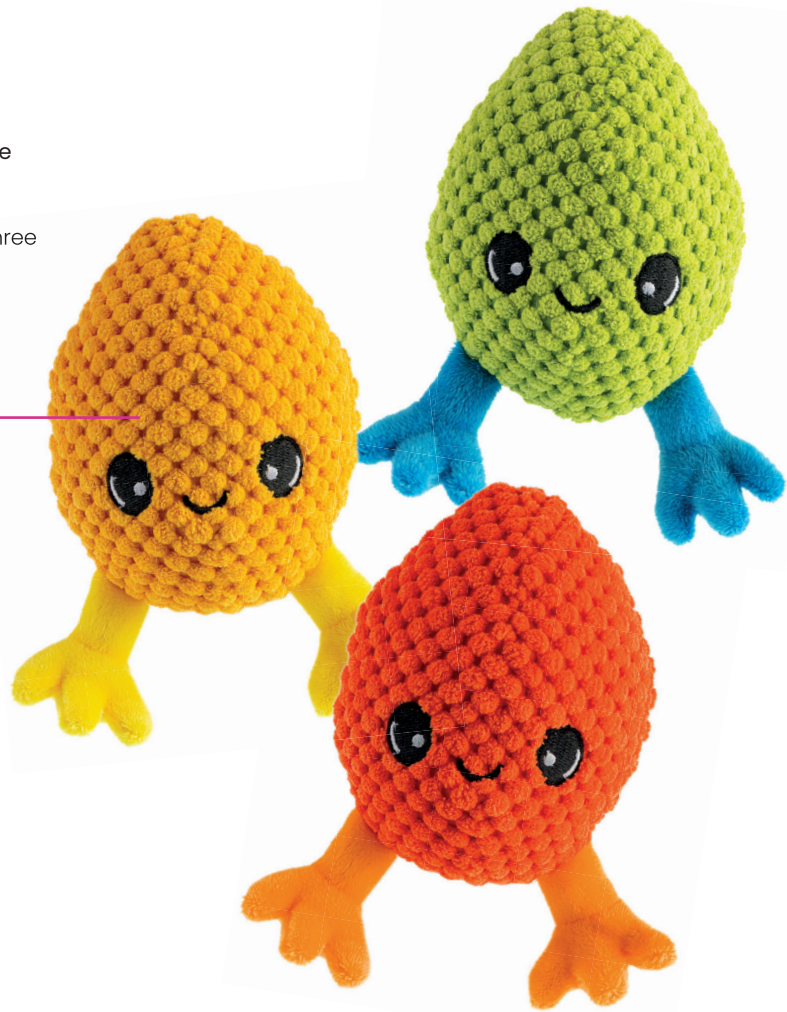

GIMBORN
Cats. Dogs. Love.

Peluches

Peluches

Baby Eggs

Simpatici ovetti con squeaker interno disponibili in tre colorazioni assortite.

Funny baby eggs with squeaker inside, available in three assorted colors.

Con squeaker interno
With squeaker inside

1 pc

801008
Baby Eggs Ass.
14x8x8 cm

M.O.Q. 3 PCS

Mocha

Teneri peluches con il corpo in carta scricchiolante studiati per il divertimento di cani di taglia piccola e/o cuccioli.