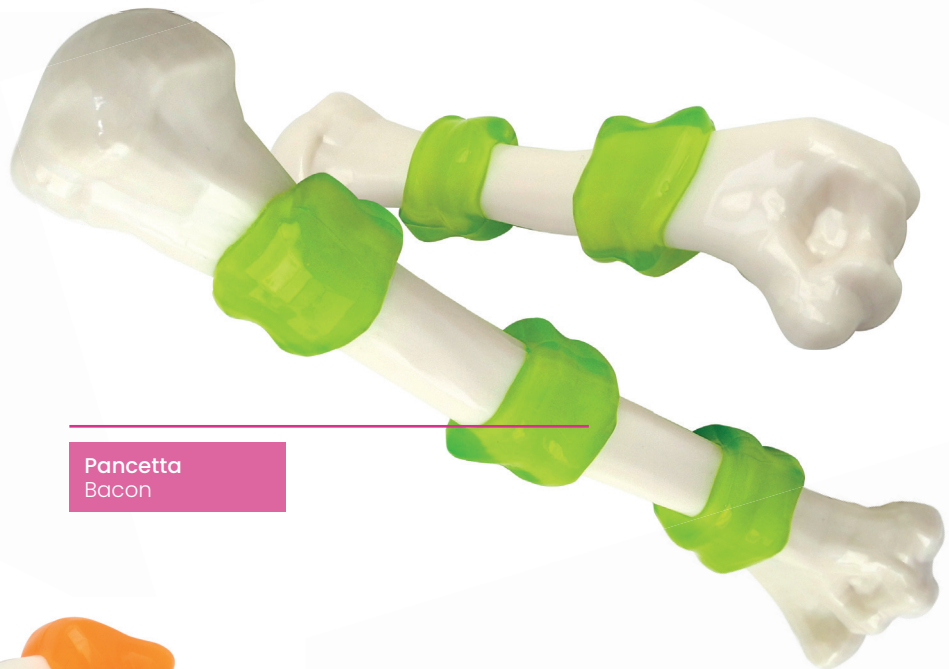

Pancetta
Bacon

1 pc

80795

Interactive Bone I Bacon
25,4 cm

M.O.Q. 3 PCS